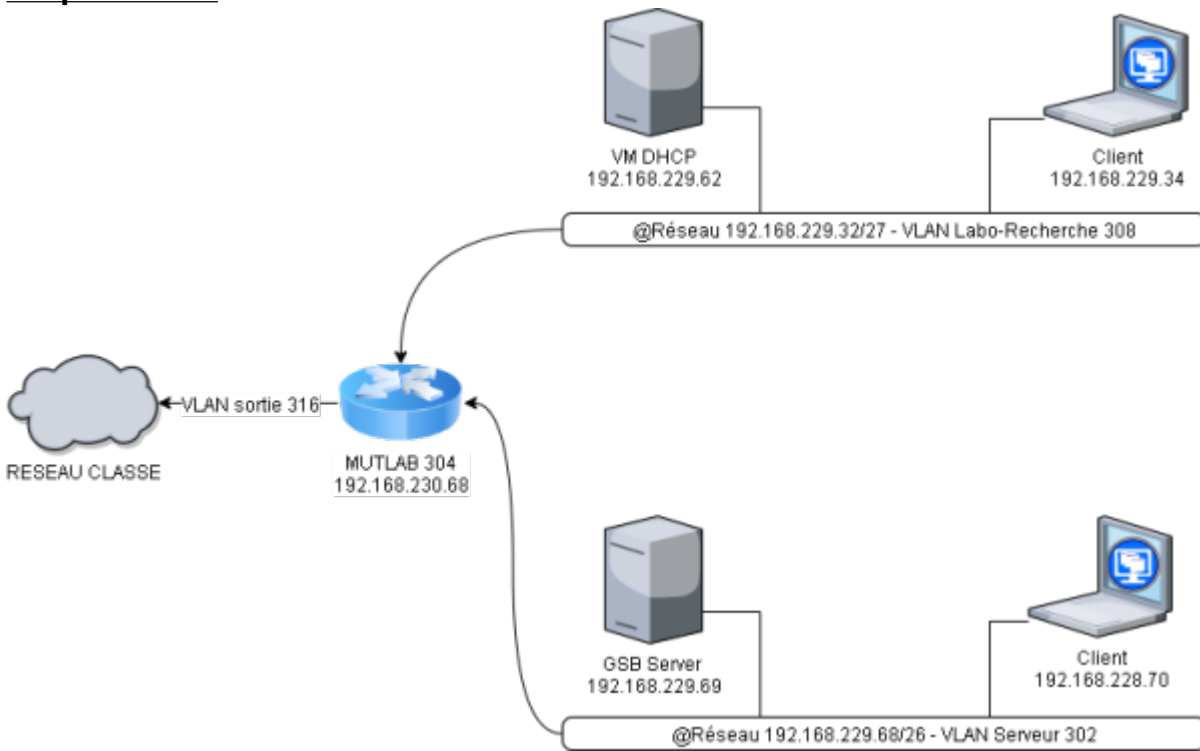

Maquettage sur Kathara :

lab1tache_mahe_houtin.zip

Maquette AP :

Installation/Configuration service dhcp

From: <https://sioppes.lycees.nouvelle-aquitaine.pro/> - APs et stages du BTS SIO du lycée Suzanne Valadon