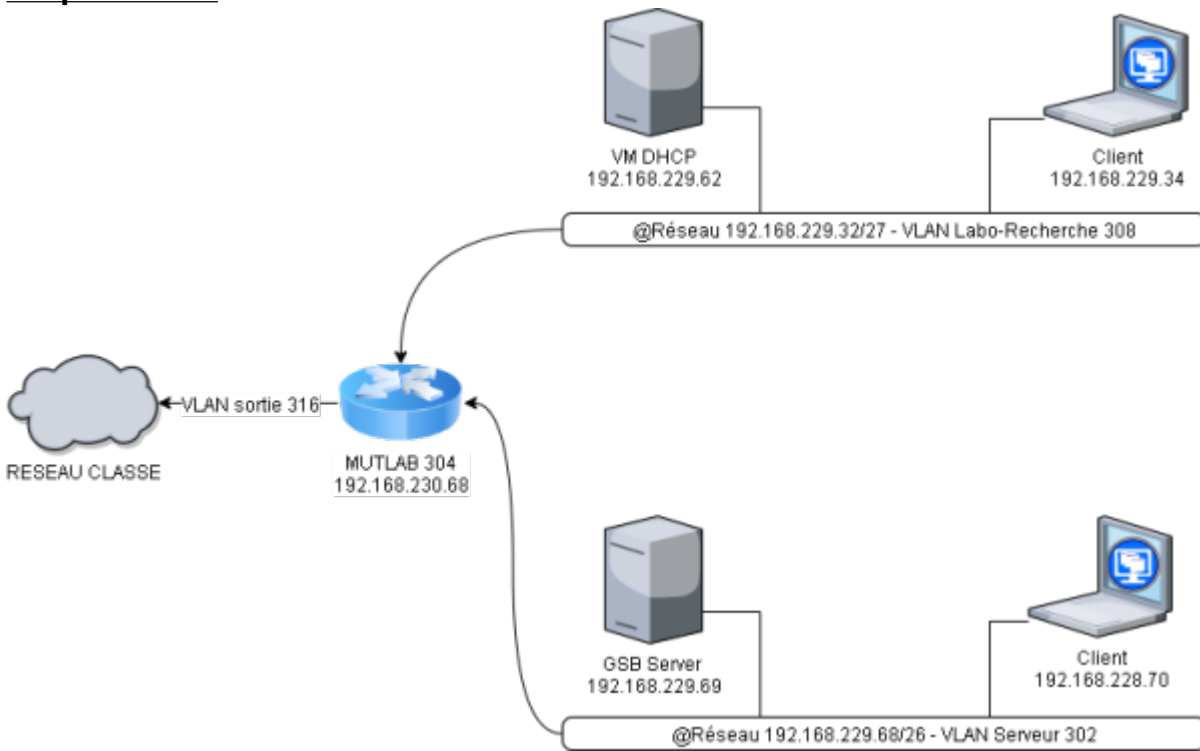

Maquettage sur Kathara :

lab1tache_mahe_houtin.zip

Maquette AP :

Installation/Configuration service dhcp Installation Logiciel Supervision Centreon

From: <https://sioppes.lycees.nouvelle-aquitaine.pro/> - APs et stages du BTS SIO du lycée Suzanne Valadon