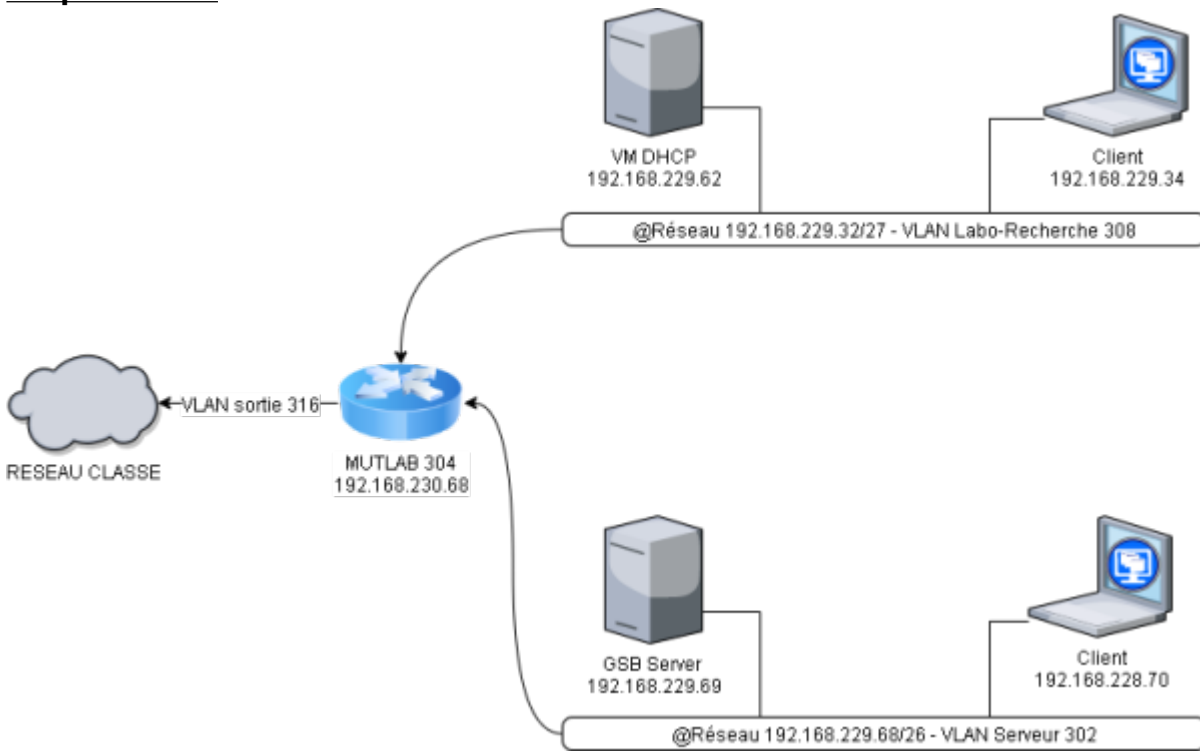

## Maquettage sur Kathara :

lab1tache\_mahe\_houtin.zip

### Maquette AP :

Installation/Configuration service dhcp

Installation Logiciel Supervision Centreon

From: <https://sioppes.lycees.nouvelle-aquitaine.pro/> - APs et stages du BTS SIO du lycée Suzanne Valadon