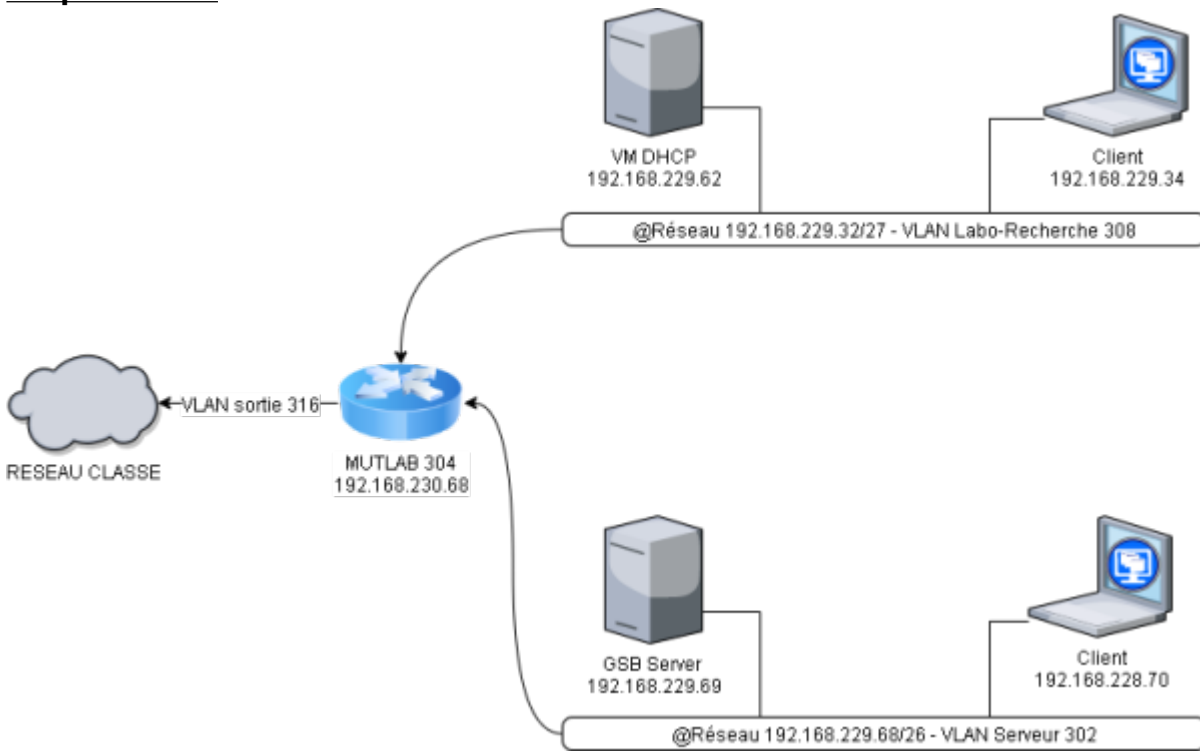

## Maquettage sur Kathara :

lab1tache\_mahe\_houtin.zip

### Maquette AP :

[Installation/Configuration service dhcp](#)

[Installation Logiciel Supervision Centreon](#)

[Supervision Serveur DHCP avec Centreon](#)

From: <https://sioppes.lycees.nouvelle-aquitaine.pro/> - APs et stages du BTS SIO du lycée Suzanne Valadon