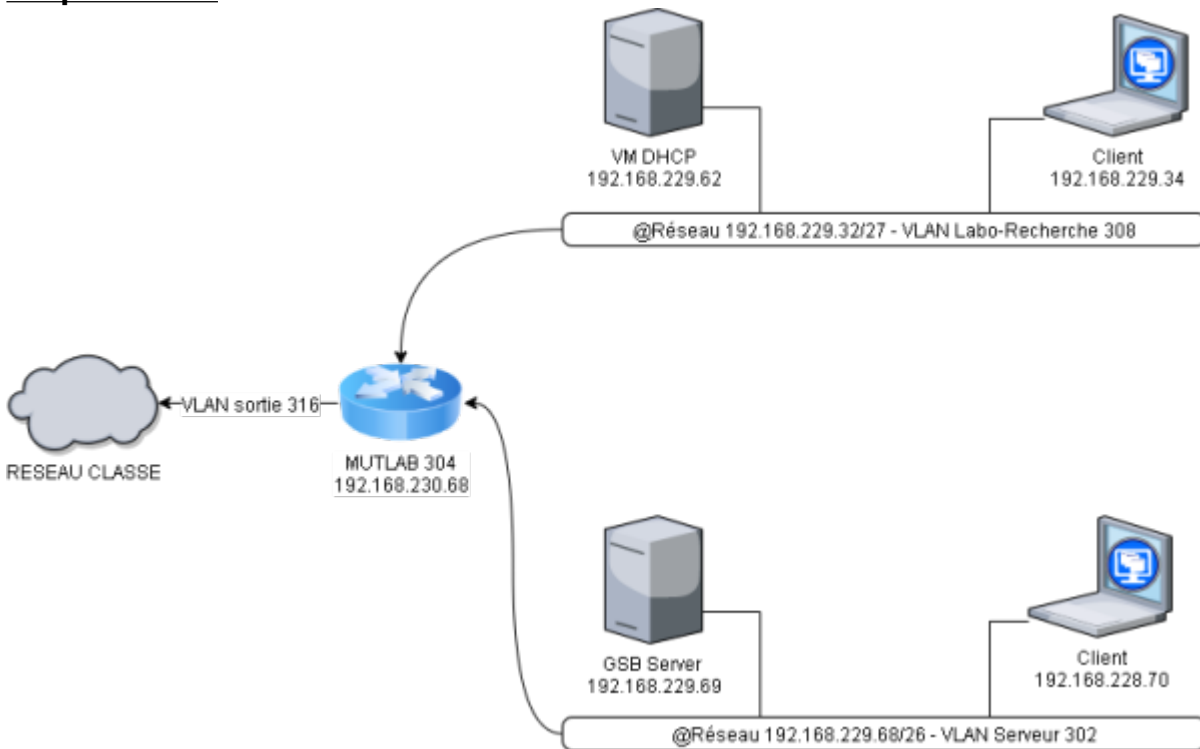

## Maquettage sur Kathara :

lab1tache\_mahe\_houtin.zip

### Maquette AP :

[Installation/Configuration service dhcp](#)

[Installation Logiciel Supervision Centreon](#)

[Supervision Serveur DHCP avec Centreon](#)

[Configuration d'un serveur VoIP avec XiVO](#)

From: <https://sioppes.lycees.nouvelle-aquitaine.pro/> - APs et stages du BTS SIO du lycée Suzanne Valadon