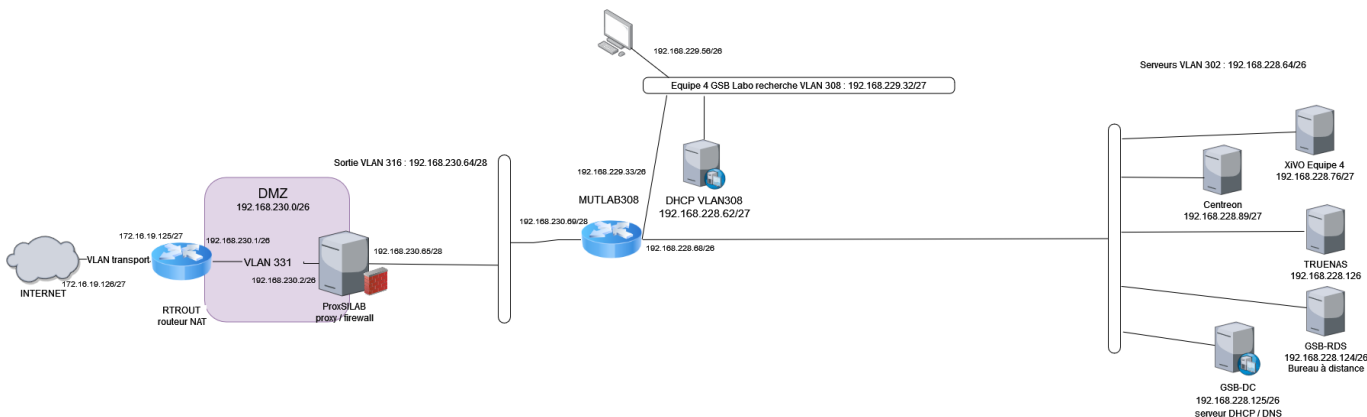

Maquettage sur Kathara :

lab1tache_mahe_houtin.zip

Maquette AP :

Schéma logique du réseau de GSB

- Installation/Configuration service dhcp
- Installation Logiciel Supervision Centreon
- Supervision Serveur DHCP avec Centreon
- Configuration d'un serveur VoIP avec XiVO

From: <https://sioppes.lycees.nouvelle-aquitaine.pro/> - APs et stages du BTS SIO du lycée Suzanne Valadon

Permanent link: https://sioppes.lycees.nouvelle-aquitaine.pro/doku.php/sisr/ws/2020/ap3/equipe4/documentation_technique?rev=1652100360