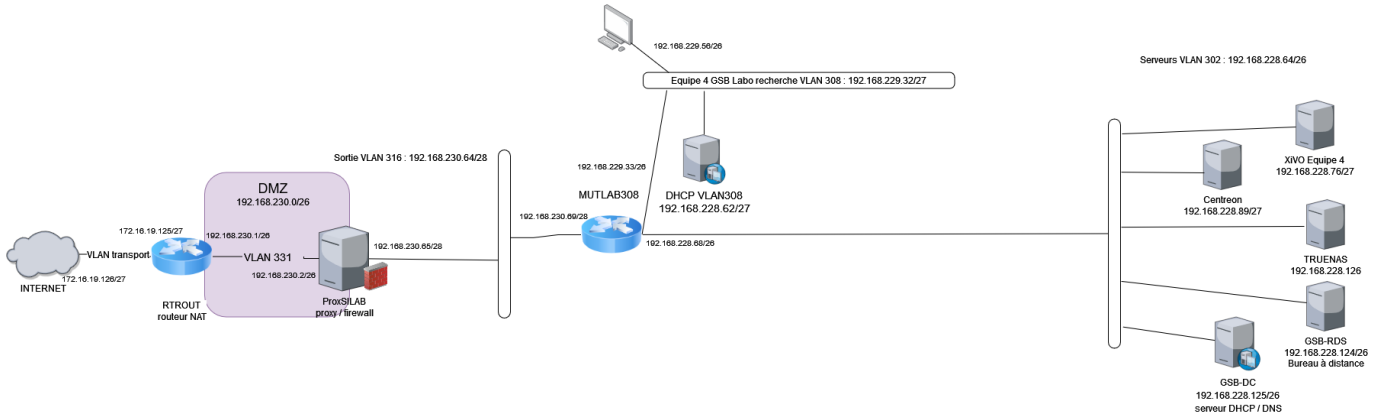

Maquettage sur Kathara :

lab1tache_mahe_houtin.zip

Maquette AP :

Schéma logique du réseau de GSB

- Installation/Configuration service dhcp
- Installation Logiciel Supervision Centreon
- Supervision Serveur DHCP avec Centreon
- Configuration d'un serveur VoIP avec XiVO

From: <https://sioppes.lycees.nouvelle-aquitaine.pro/> - APs et stages du BTS SIO du lycée Suzanne Valadon

Permanent link: https://sioppes.lycees.nouvelle-aquitaine.pro/doku.php/sisr/ws/2020/ap3/equipe4/documentation_technique?rev=1652107574