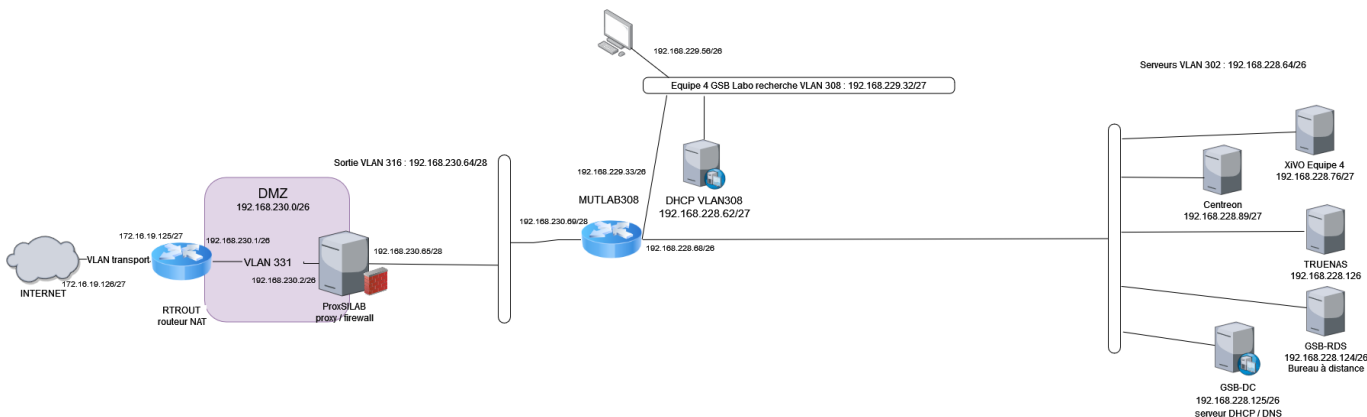

Maquettage sur Kathara :

lab1tache_mahe_houtin.zip

Maquette AP :

Schéma logique du réseau de GSB

Installation/Configuration service dhcp

Installation Logiciel Supervision Centreon

Installation Logiciel Supervision Centreon, Partie WEB

Supervision Serveur DHCP avec Centreon

Configuration d'un serveur VoIP avec XiVO

From: <https://sioppes.lycees.nouvelle-aquitaine.pro/> - APs et stages du BTS SIO du lycée Suzanne Valadon

Permanent link: https://sioppes.lycees.nouvelle-aquitaine.pro/doku.php/sisr/ws/2020/ap3/equipe4/documentation_technique?rev=1652822614