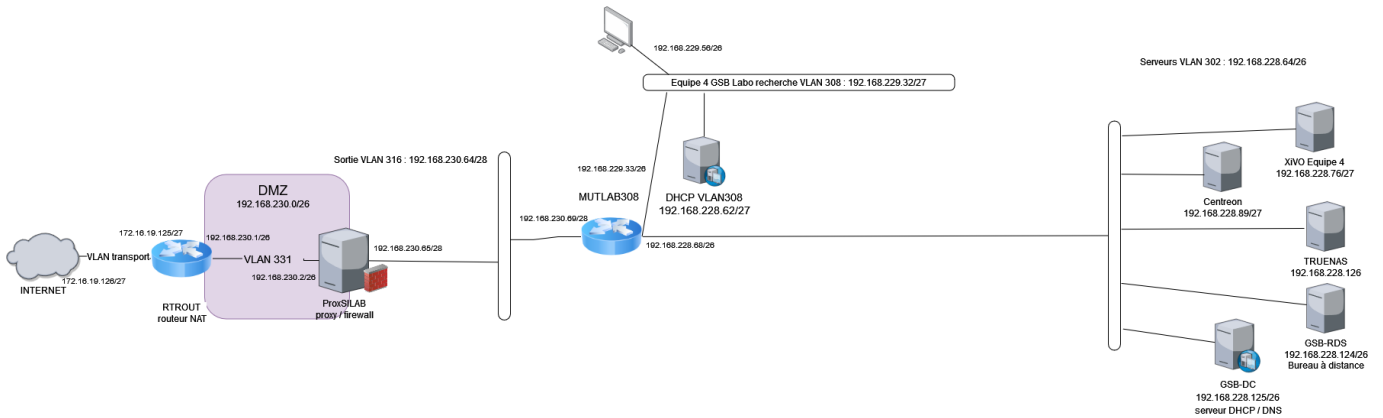

## Maquettage sur Kathara :

lab1tache\_mahe\_houtin.zip

## Maquette AP :

Schéma logique du réseau de GSB

- Installation/Configuration service dhcp
- Installation Logiciel Supervision Centreon
- Installation Logiciel Supervision Centreon,
- Supervision Serveur DHCP avec Centreon
- Configuration d'un serveur VoIP avec XiVO

From: <https://sioppes.lycees.nouvelle-aquitaine.pro/> - APs et stages du BTS SIO du lycée Suzanne Valadon

Permanent link: [https://sioppes.lycees.nouvelle-aquitaine.pro/doku.php/sisr/ws/2020/ap3/equipe4/documentation\\_technique?rev=1652822737](https://sioppes.lycees.nouvelle-aquitaine.pro/doku.php/sisr/ws/2020/ap3/equipe4/documentation_technique?rev=1652822737)