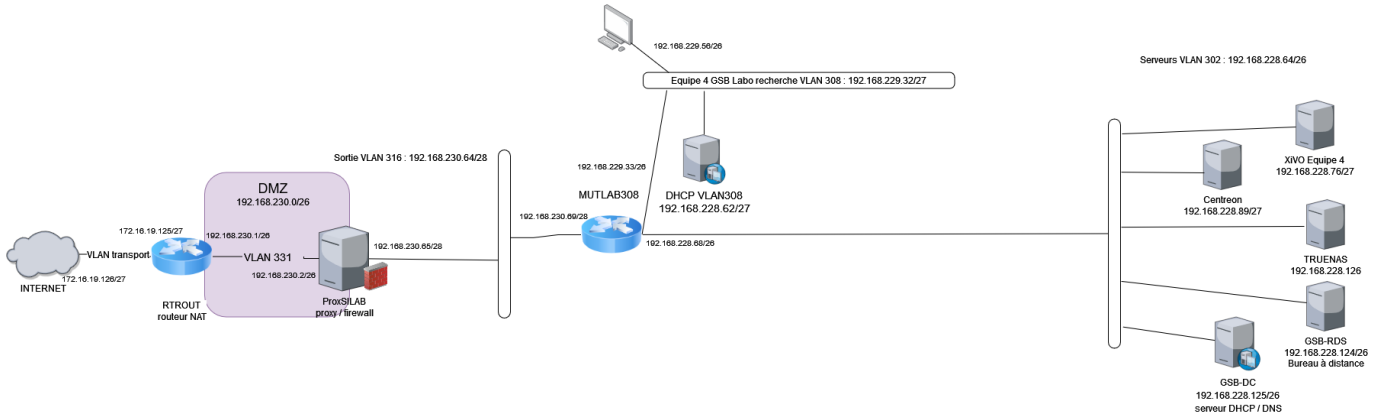

# Maquettage sur Kathara :

lab1tache\_mahe\_houtin.zip

## Maquette AP :

Schéma logique du réseau de GSB

- Installation/Configuration service dhcp
- Installation Logiciel Supervision Centreon
- Configuration Web Supervision Centreon,
- Supervision Serveur DHCP avec Centreon
- Configuration d'un serveur VoIP avec XiVO

From: <https://sioppes.lycees.nouvelle-aquitaine.pro/> - APs et stages du BTS SIO du lycée Suzanne Valadon

Permanent link: [https://sioppes.lycees.nouvelle-aquitaine.pro/doku.php/sisr/ws/2020/ap3/equipe4/documentation\\_technique?rev=1652822781](https://sioppes.lycees.nouvelle-aquitaine.pro/doku.php/sisr/ws/2020/ap3/equipe4/documentation_technique?rev=1652822781)