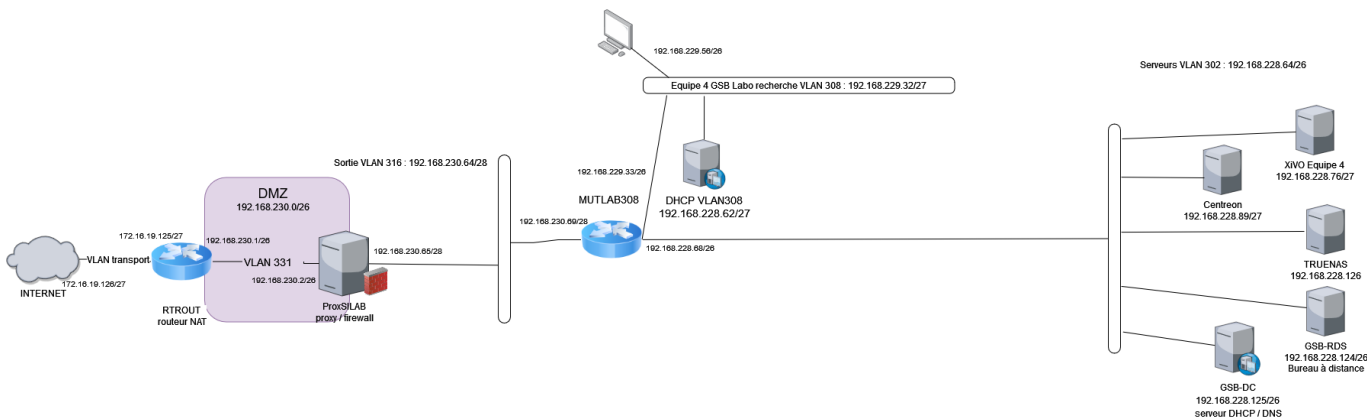

Maquettage sur Kathara :

lab1tache_mahe_houtin.zip

Maquette AP :

Schéma logique du réseau de GSB

Installation/Configuration service dhcp

Installation Logiciel Supervision Centreon

Configuration Web Supervision Centreon

Supervision Serveur DHCP avec Centreon

Configuration d'un serveur VoIP avec XiVO

From: <https://sioppes.lycees.nouvelle-aquitaine.pro/> - APs et stages du BTS SIO du lycée Suzanne Valadon

Permanent link: https://sioppes.lycees.nouvelle-aquitaine.pro/doku.php/sisr/ws/2020/ap3/equipe4/documentation_technique?rev=1652822790